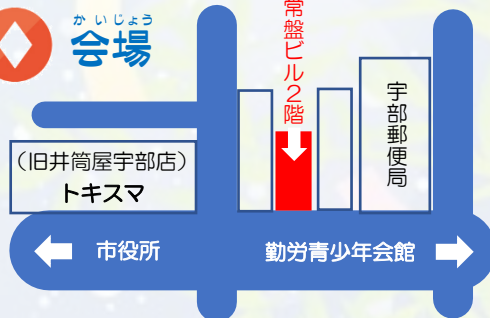

まなぶ・あそぶ・たべる

暑い夏がやってくる! 生活リズムを崩さず、
コロナにも負けず、一緒に乗り切ろう!

タイムスケジュール

17:00	18:00	19:00	20:00
	がくしゅう 学習 とぎどき きゆうけい 時々、休憩します	ぐうしょく きゆうけい 夕食・休憩	かたづけ 片付け

たいしやうしゃ しな い す しょうちゆうがくせい
対象者：市内にお住まいの小中学生

とうろくりやう
登録料：500円

しょうがくせいせいど
***奨学生制度あります。**
 ご相談ください。

しょくじ じゅんび
お食事の準備しております

まいしゅうもくようびかいせい
毎週木曜日開催

にちじ
日時：17:00～20:00

7月23日(木)は祝日なのでお休みです

日	月	火	水	木	金	土
6/28	6/29	6/30	7/1	7/2	7/3	7/4
7/5	7/6	7/7	7/8	7/9	7/10	7/11
7/12	7/13	7/14	7/15	7/16	7/17	7/18
7/19	7/20	7/21	7/22	7/23	7/24	6/27
7/26	7/27	7/28	7/29	7/30	7/31	8/1

もってくるもの：

- じぶん まな きょうか きょうかしょ
自分が学びたい教科の教科書
- さんこうしょ
ドリルや参考書、ノートなど
- じたく つか きょうざい
自宅で使っている教材
- ひっきようぐ
筆記用具

かいじやう
会場

申し込み方法

けいたいでんわ
携帯電話 (080-6242 - 0993)、またはLINE でお願ひします。

うけつけじかん あさ 8 時 よる 8 時
受付時間 朝8時～夜8時。